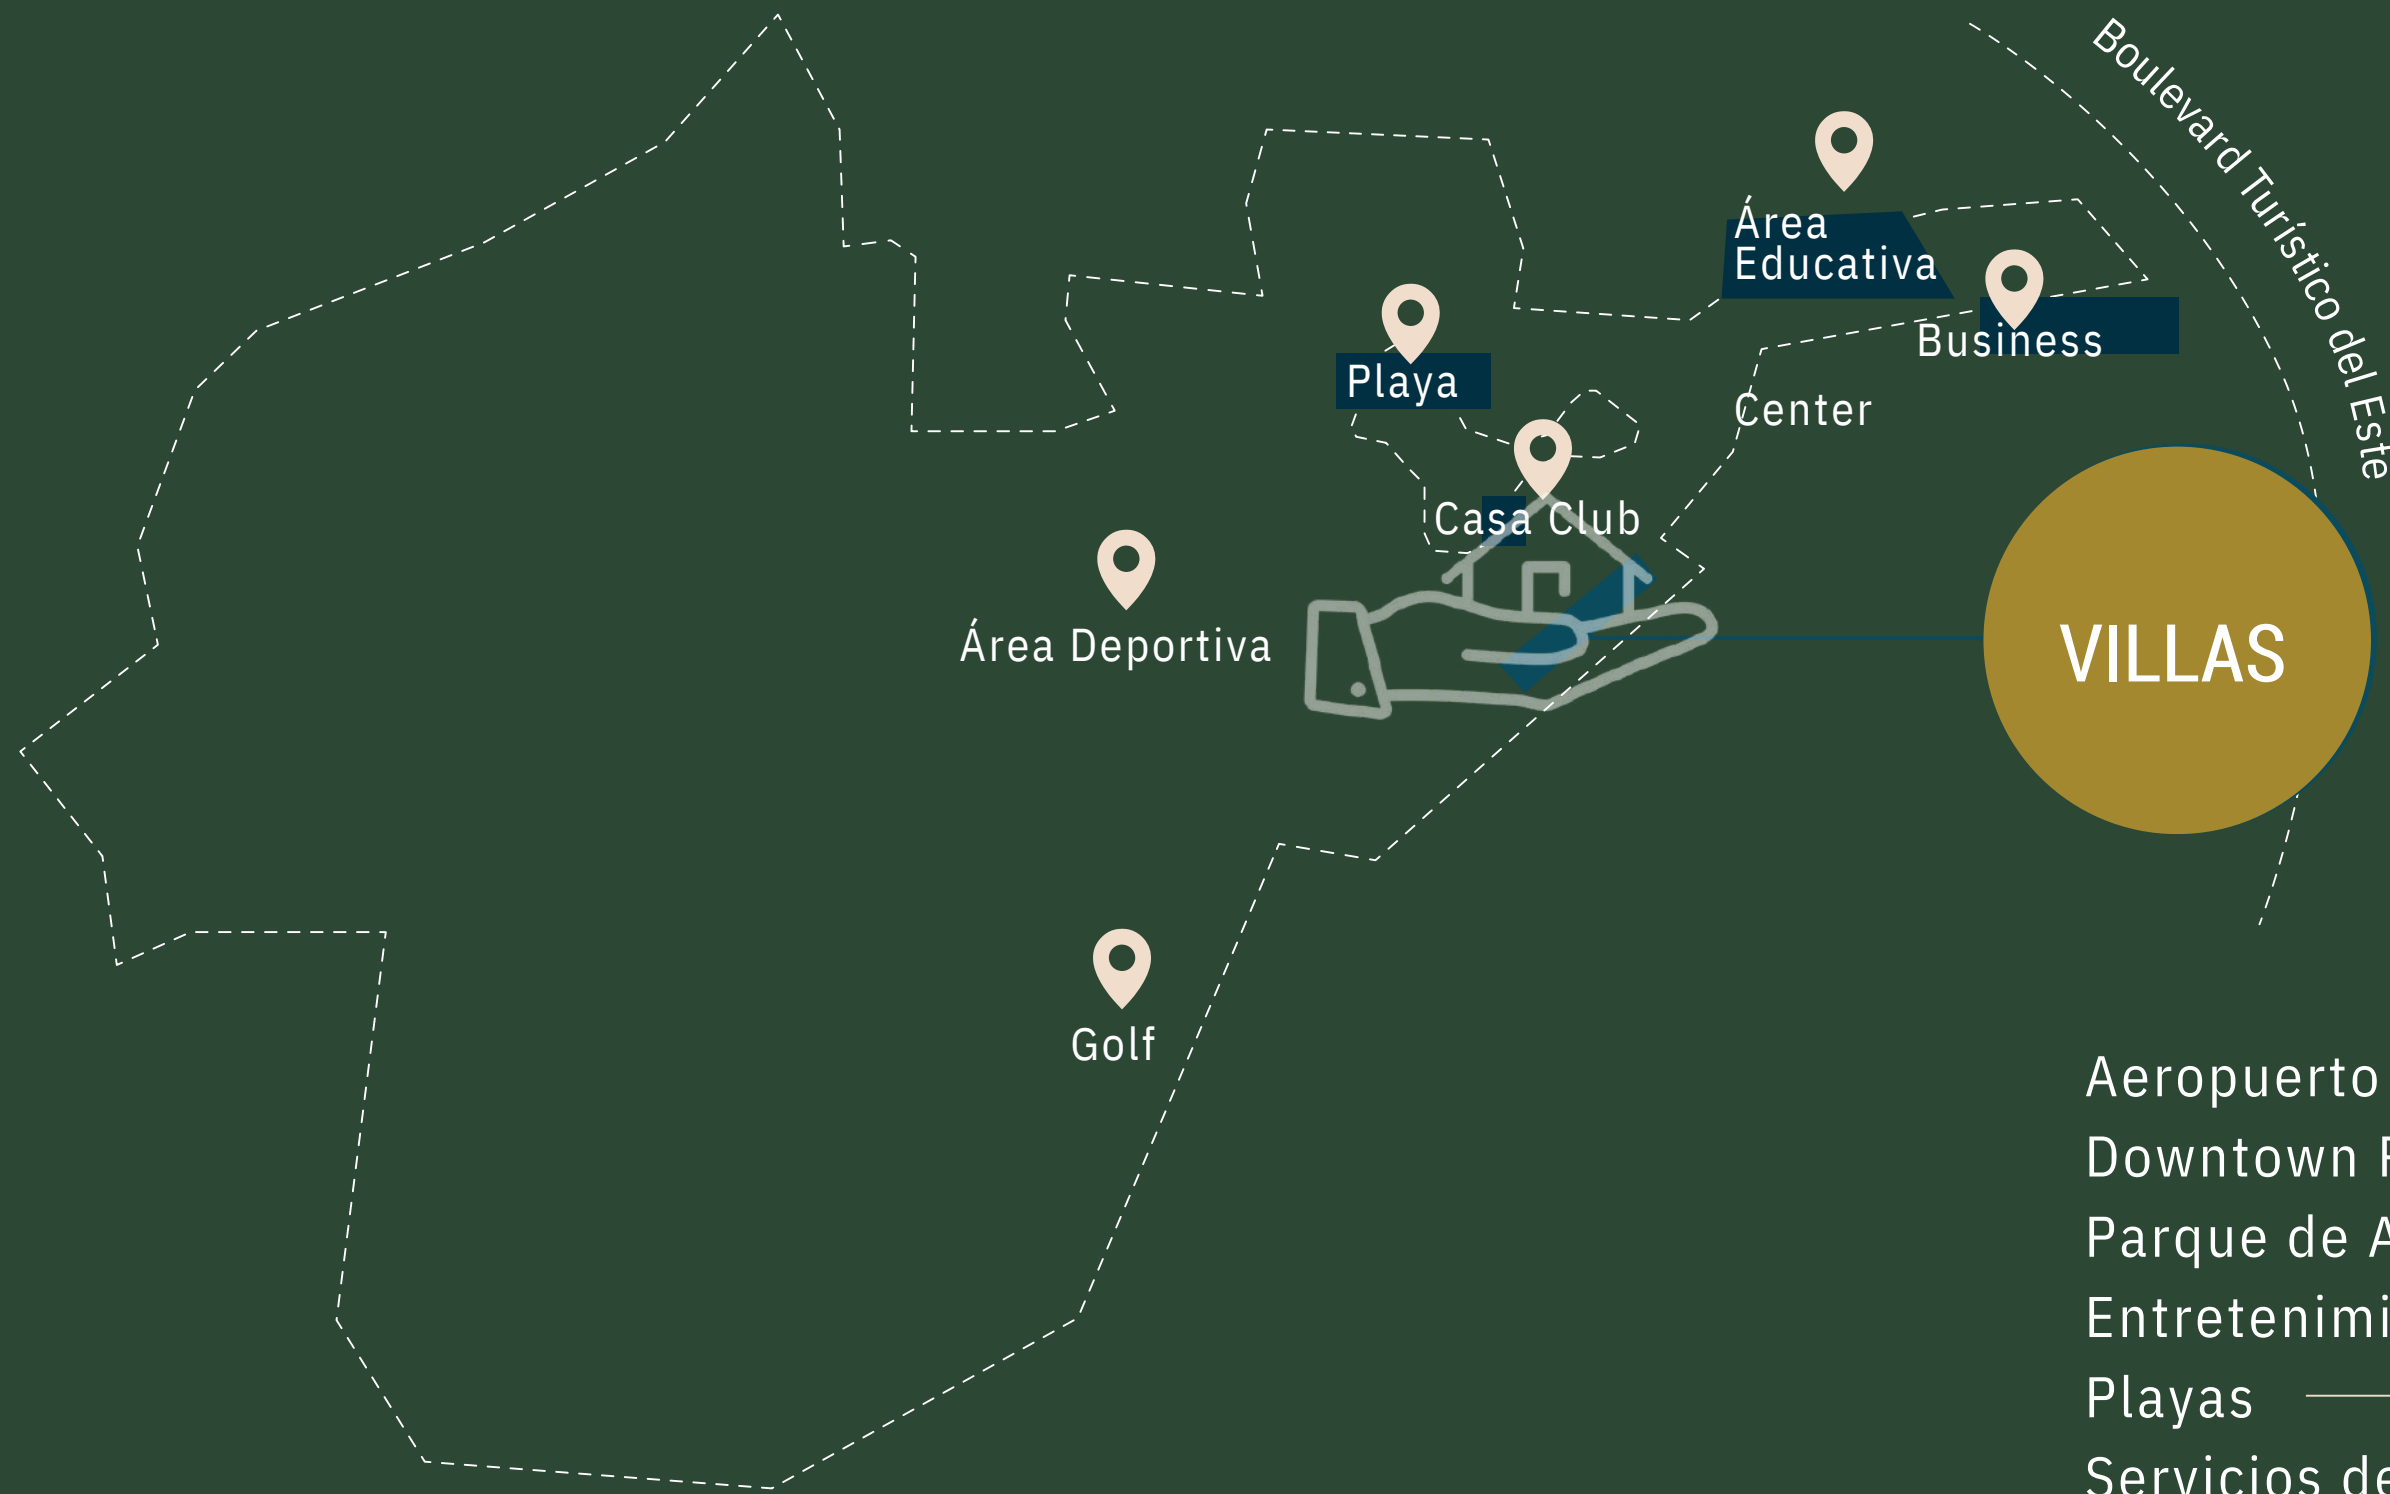

Ubicación del Proyecto

5 MIN

DownTown
Punta Cana

5 MIN

Servicio de
Salud

15 MIN

Playa

20 MIN

Aeropuerto
Internacional

UBICACIÓN EN VISTA CANA

Aeropuerto de Punta Cana	20 min
Downtown Punta Cana	5 min
Parque de Atracciones	10 min
Entretenimiento	5 min
Playas	15 min
Servicios de Salud	5 min

PERGOLADO