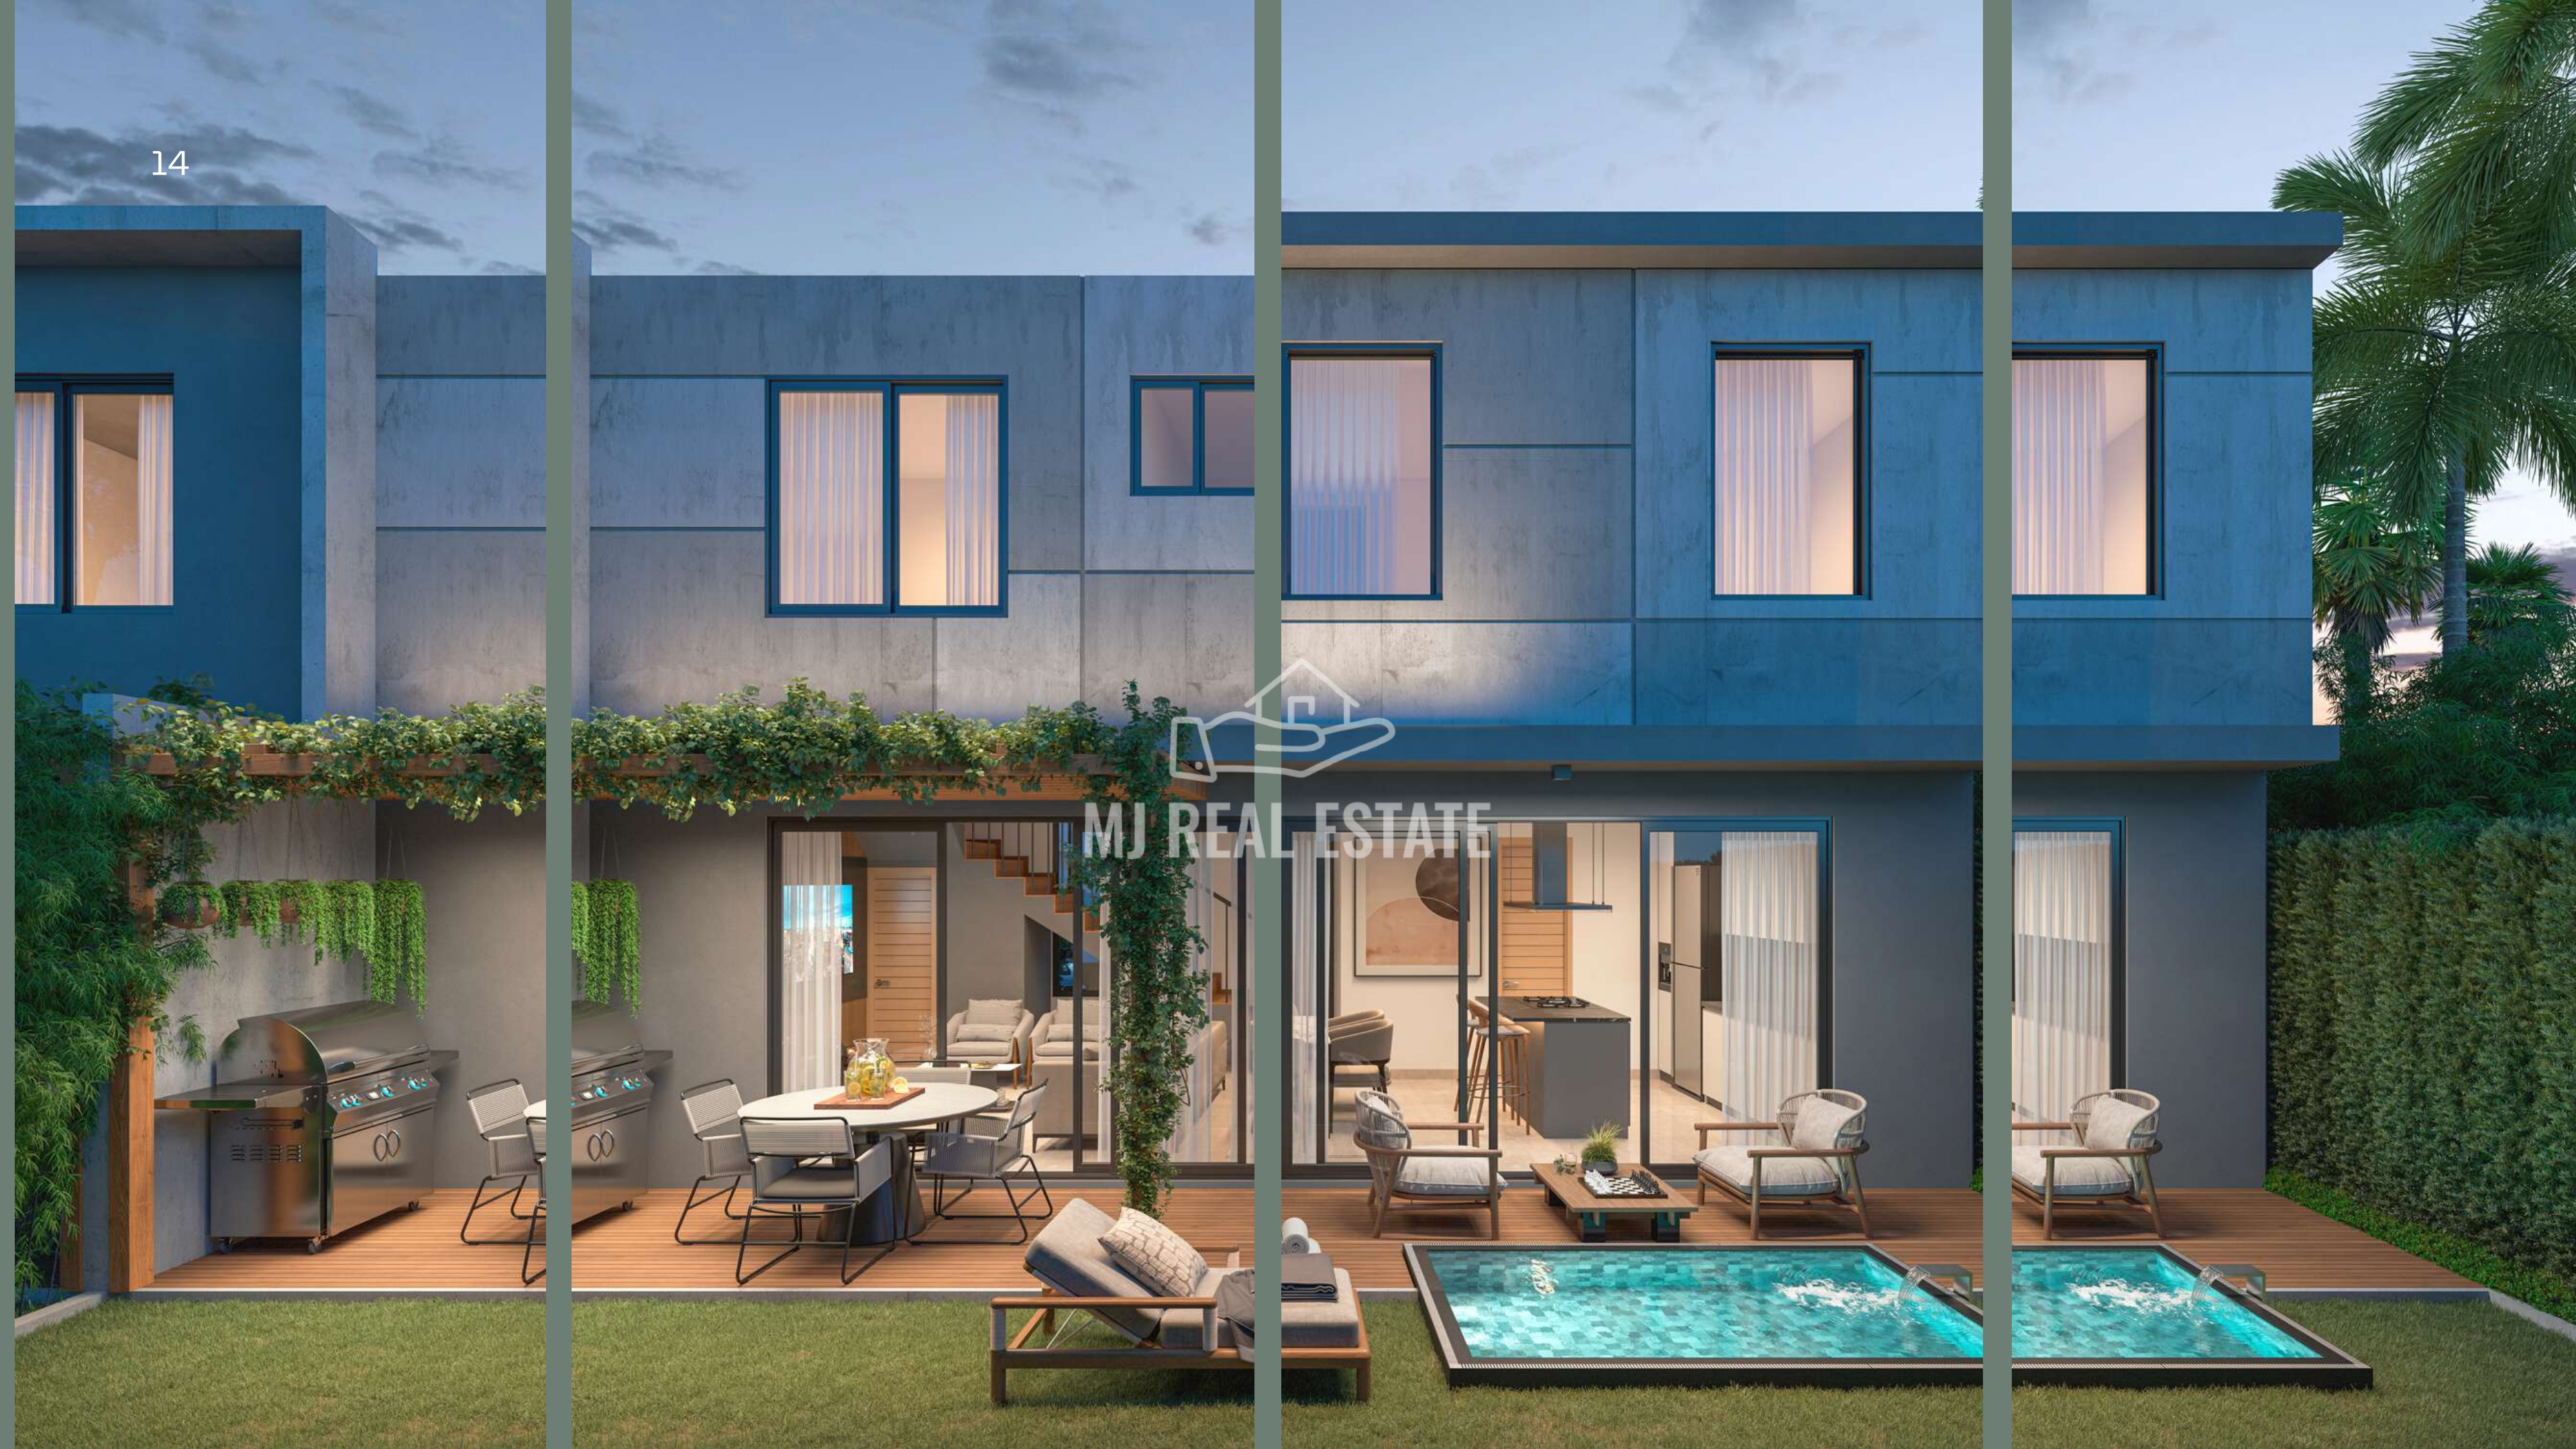

MJ REAL ESTATE