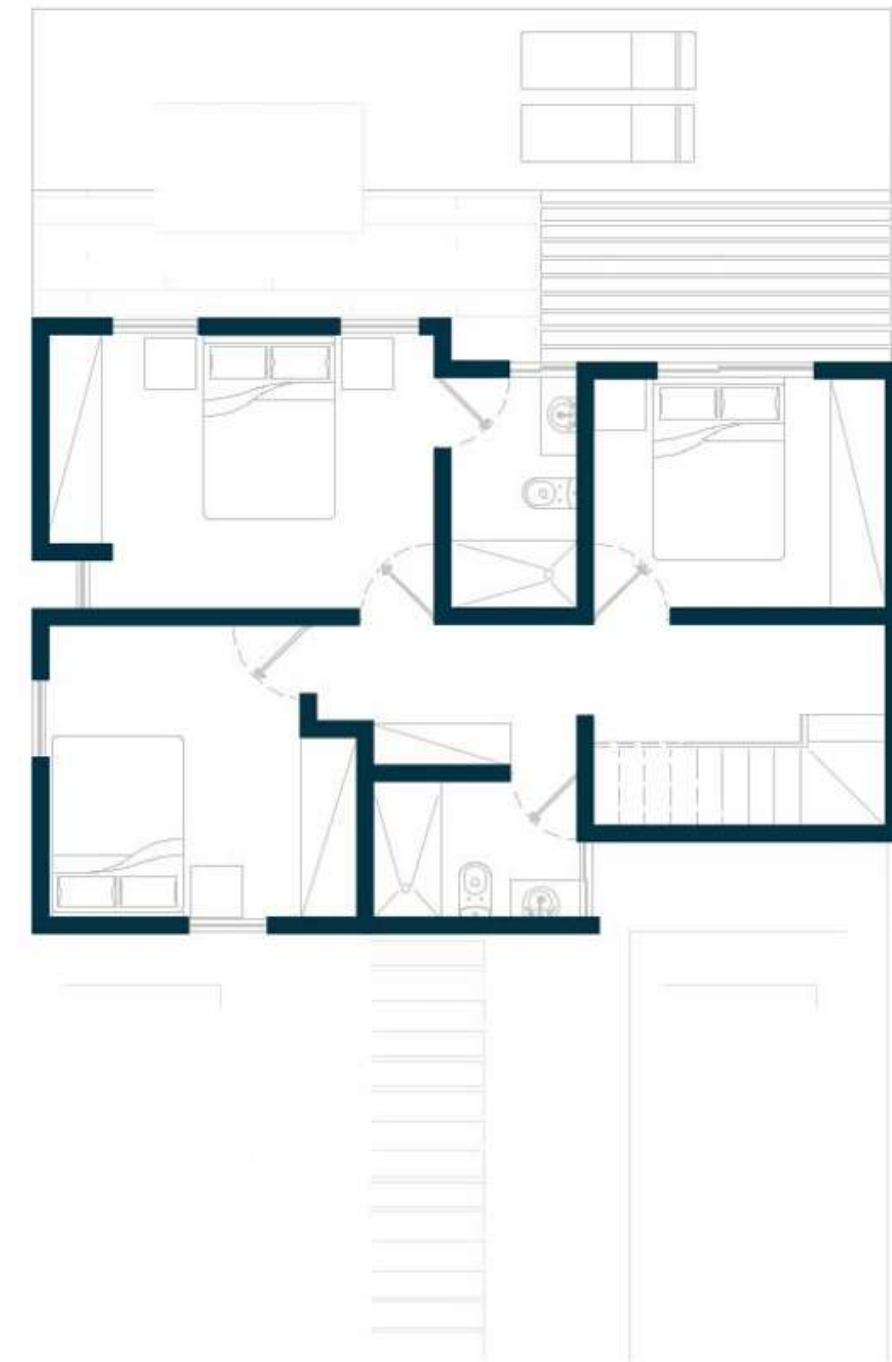

Jim Carrey
Tom Hardy
Will Ferrell
Chuck Norris

MJ REAL ESTATE

BLOQUE A:

- 129 Mts de Construcción
- 3 Habitaciones
- 2 Baños
- Sala
- Comedor
- 1/2 Baño de Visita
- Area de Servicio
- Cocina Con Desayunador
- 2 Parqueos

TIPOS DE UNIDADES

A**B**

- 129 mts de construcción
- Tres (3) habitaciones
- Dos (2) baños
- Sala
- Comedor
- ½ Baño de visitas
- Área de servicio
- Cocina con desayunador
- Dos (2) parqueos

Primera planta

TIPOS DE UNIDADES

- 129 mts de construcción
- Dos (2) habitaciones
- Dos (2) baños
- Estudio / Home office
- Sala
- Comedor
- ½ Baño de visitas
- Área de servicio
- Cocina con desayunador
- Dos (2) parqueos