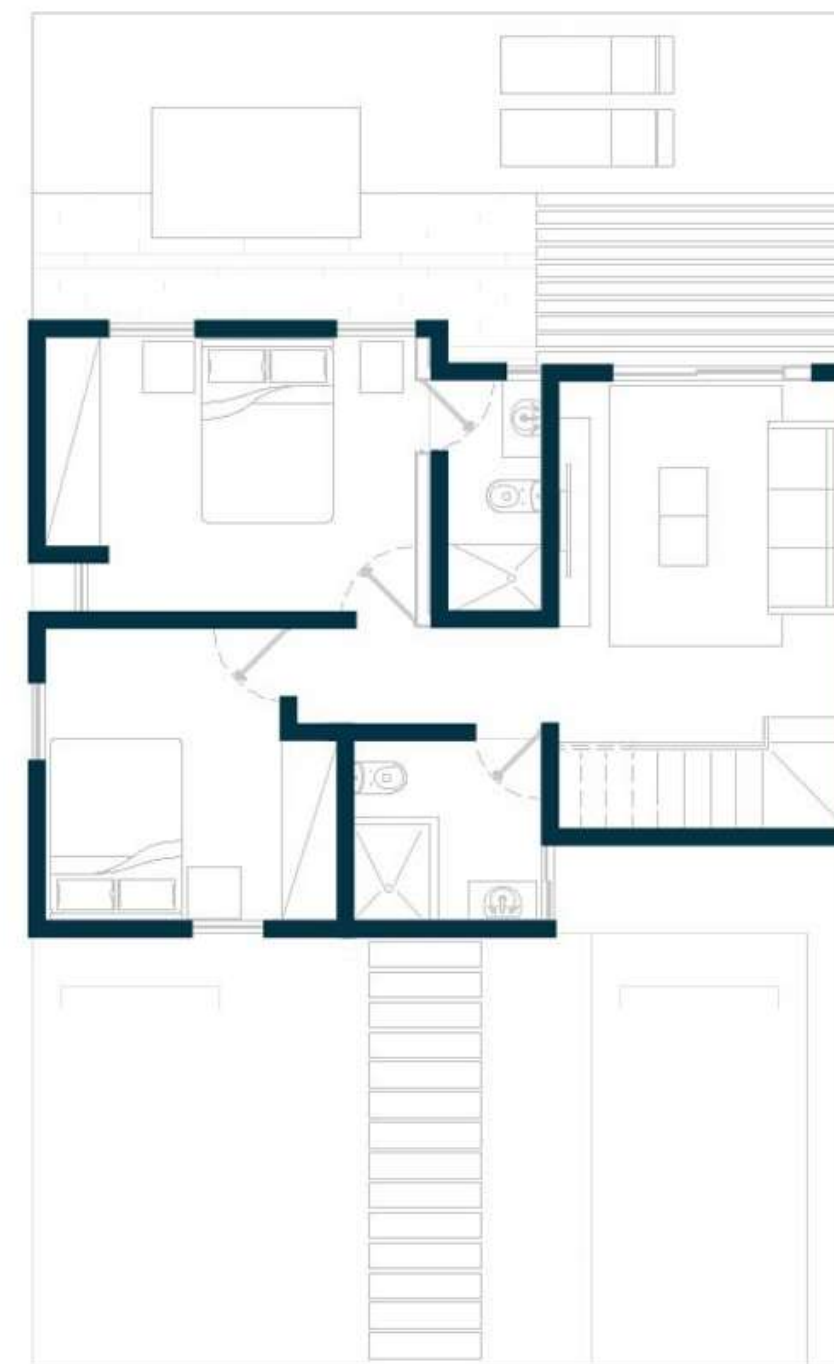

TIPOS DE UNIDADES

A**B**

- 129 mts de construcción
- Tres (3) habitaciones
- Dos (2) baños
- Sala
- Comedor
- ½ Baño de visitas
- Área de servicio
- Cocina con desayunador
- Dos (2) parqueos

Primera planta

Segunda planta

- Adicionales: Picuzzi y pergolado

MJ REAL ESTATE

BLOQUE B:

- 129 Mts de Construcción
- 2 Habitaciones
- 2 Baños
- 1/2 Baño de Visita
- Estudio/Home Office
- Sala
- Comedor
- Area de Servicio
- Cocina Con Desayunador
- 2 Parqueos

TIPOS DE UNIDADES

- 129 mts de construcción
- Dos (2) habitaciones
- Dos (2) baños
- Estudio / Home office
- Sala
- Comedor
- ½ Baño de visitas
- Área de servicio
- Cocina con desayunador
- Dos (2) parqueos

• Adicionales: Picuzzi y pergolado

Primera planta

Segunda planta

MJ REAL ESTATE

MEDICINA BAÑO

MJ REAL ESTATE

MI REAL ESTATE

FORMA DE PAGO