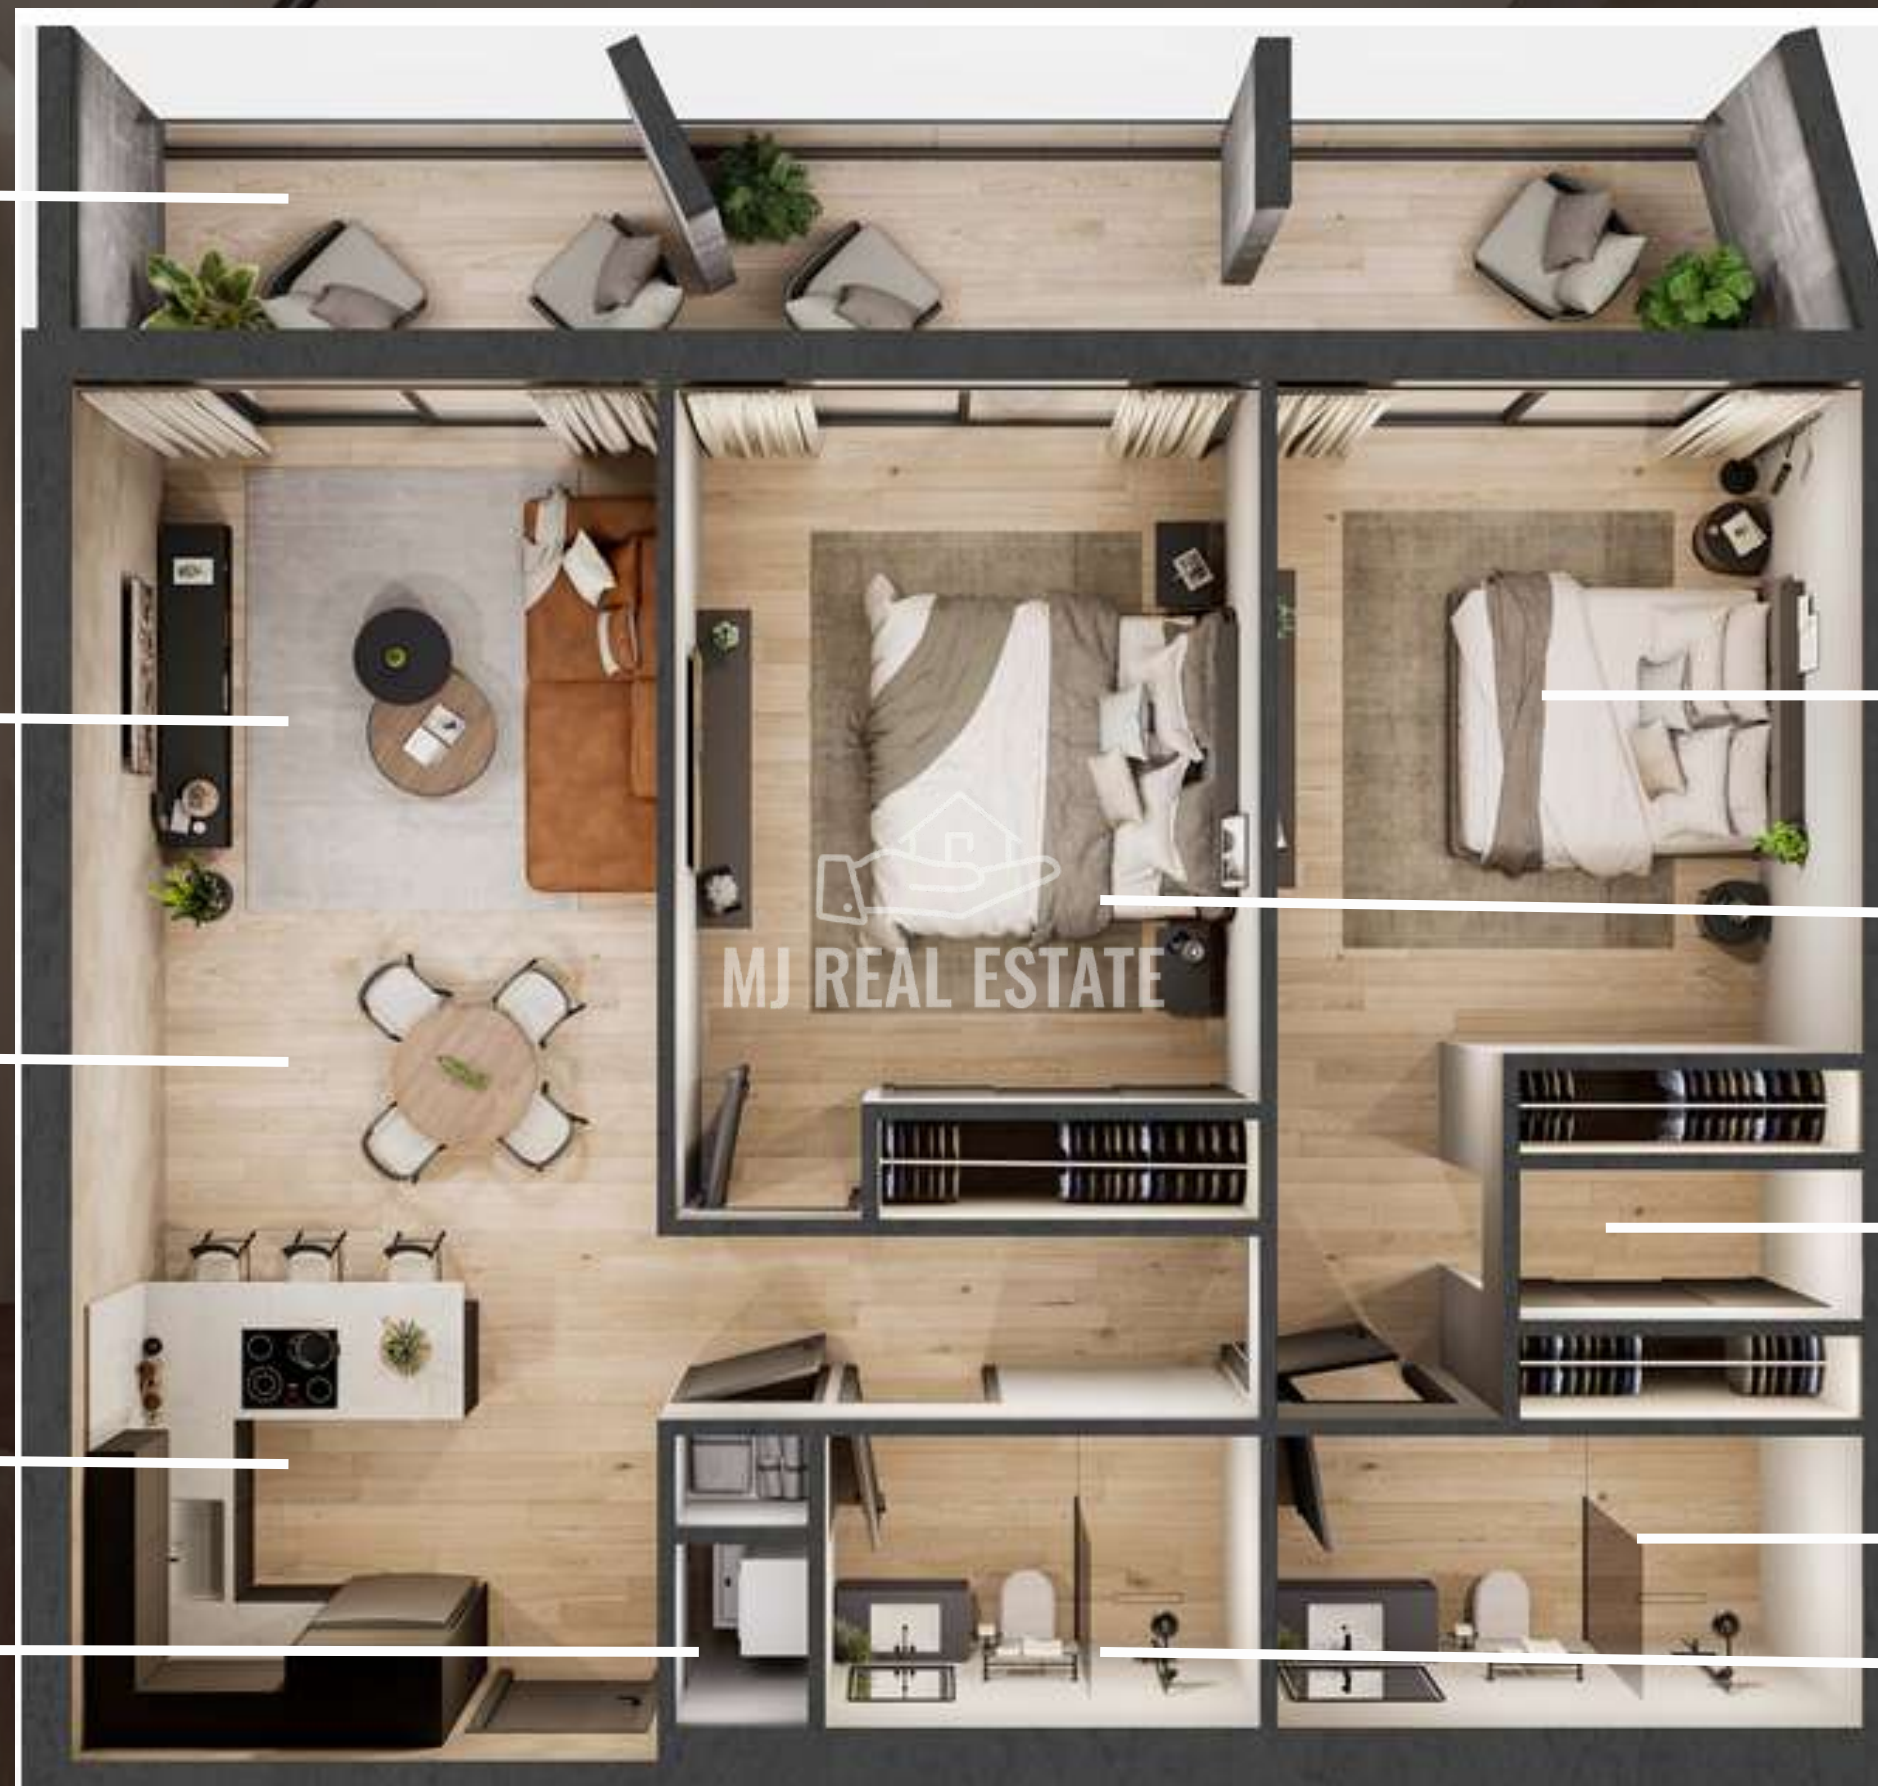

Terraza: 21Mt²

Apto. 96Mt²

Total Área: 117Mt²

2 Habitaciones
principal con baño
y Walkin Closet

Sala/Comedor

Terraza
Área de Lavado

Cocina
Baño

Terraza

Sala

Comedor

Cocina

Área de Lavado

Habitación

Habitación

Walkin Closet

Baño