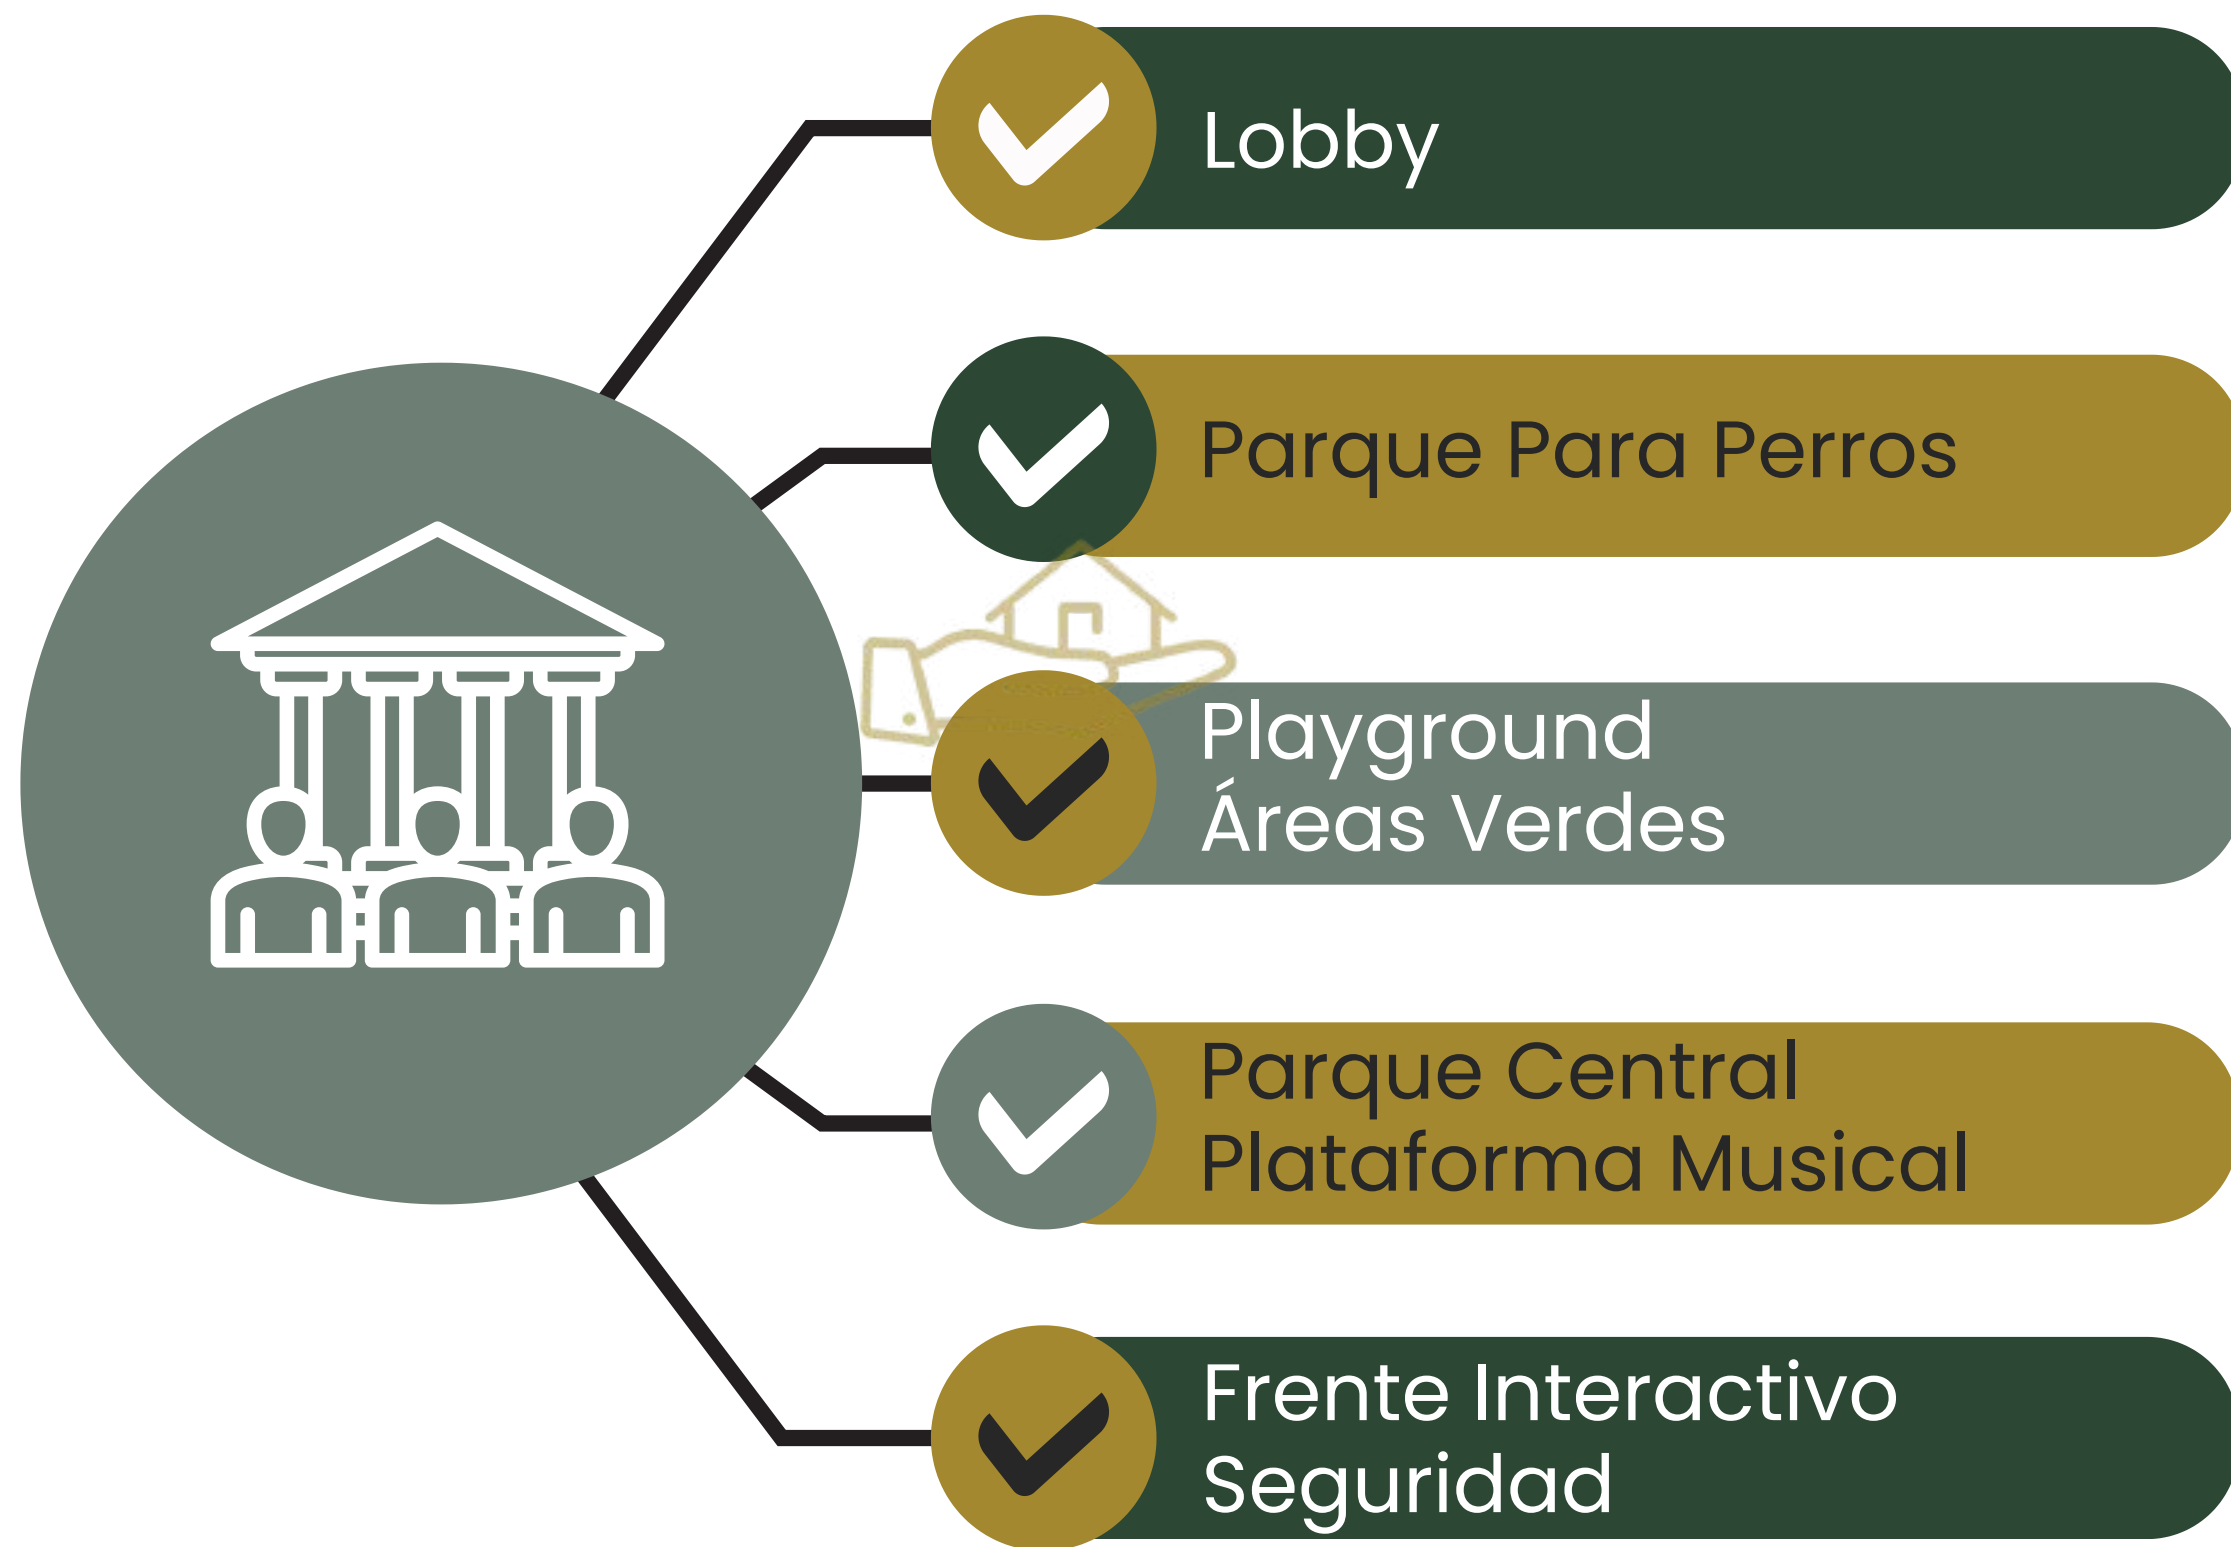

En el Downtown de Punta Cana se desarrolla este complejo, que busca ofrecer una vida urbana en un ambiente acogedor, relajante y con todas las amenidades y características que simboliza estar en un Downtown.

MJ REAL ESTATE

MJ REAL ESTATE

TU ALIADO DE CONFIANZA

MJ REAL ESTATE

AMENIDADES

MJ REAL ESTATE

CARACTERÍSTICAS

Apartamentos
1 Habitación 70Mt2