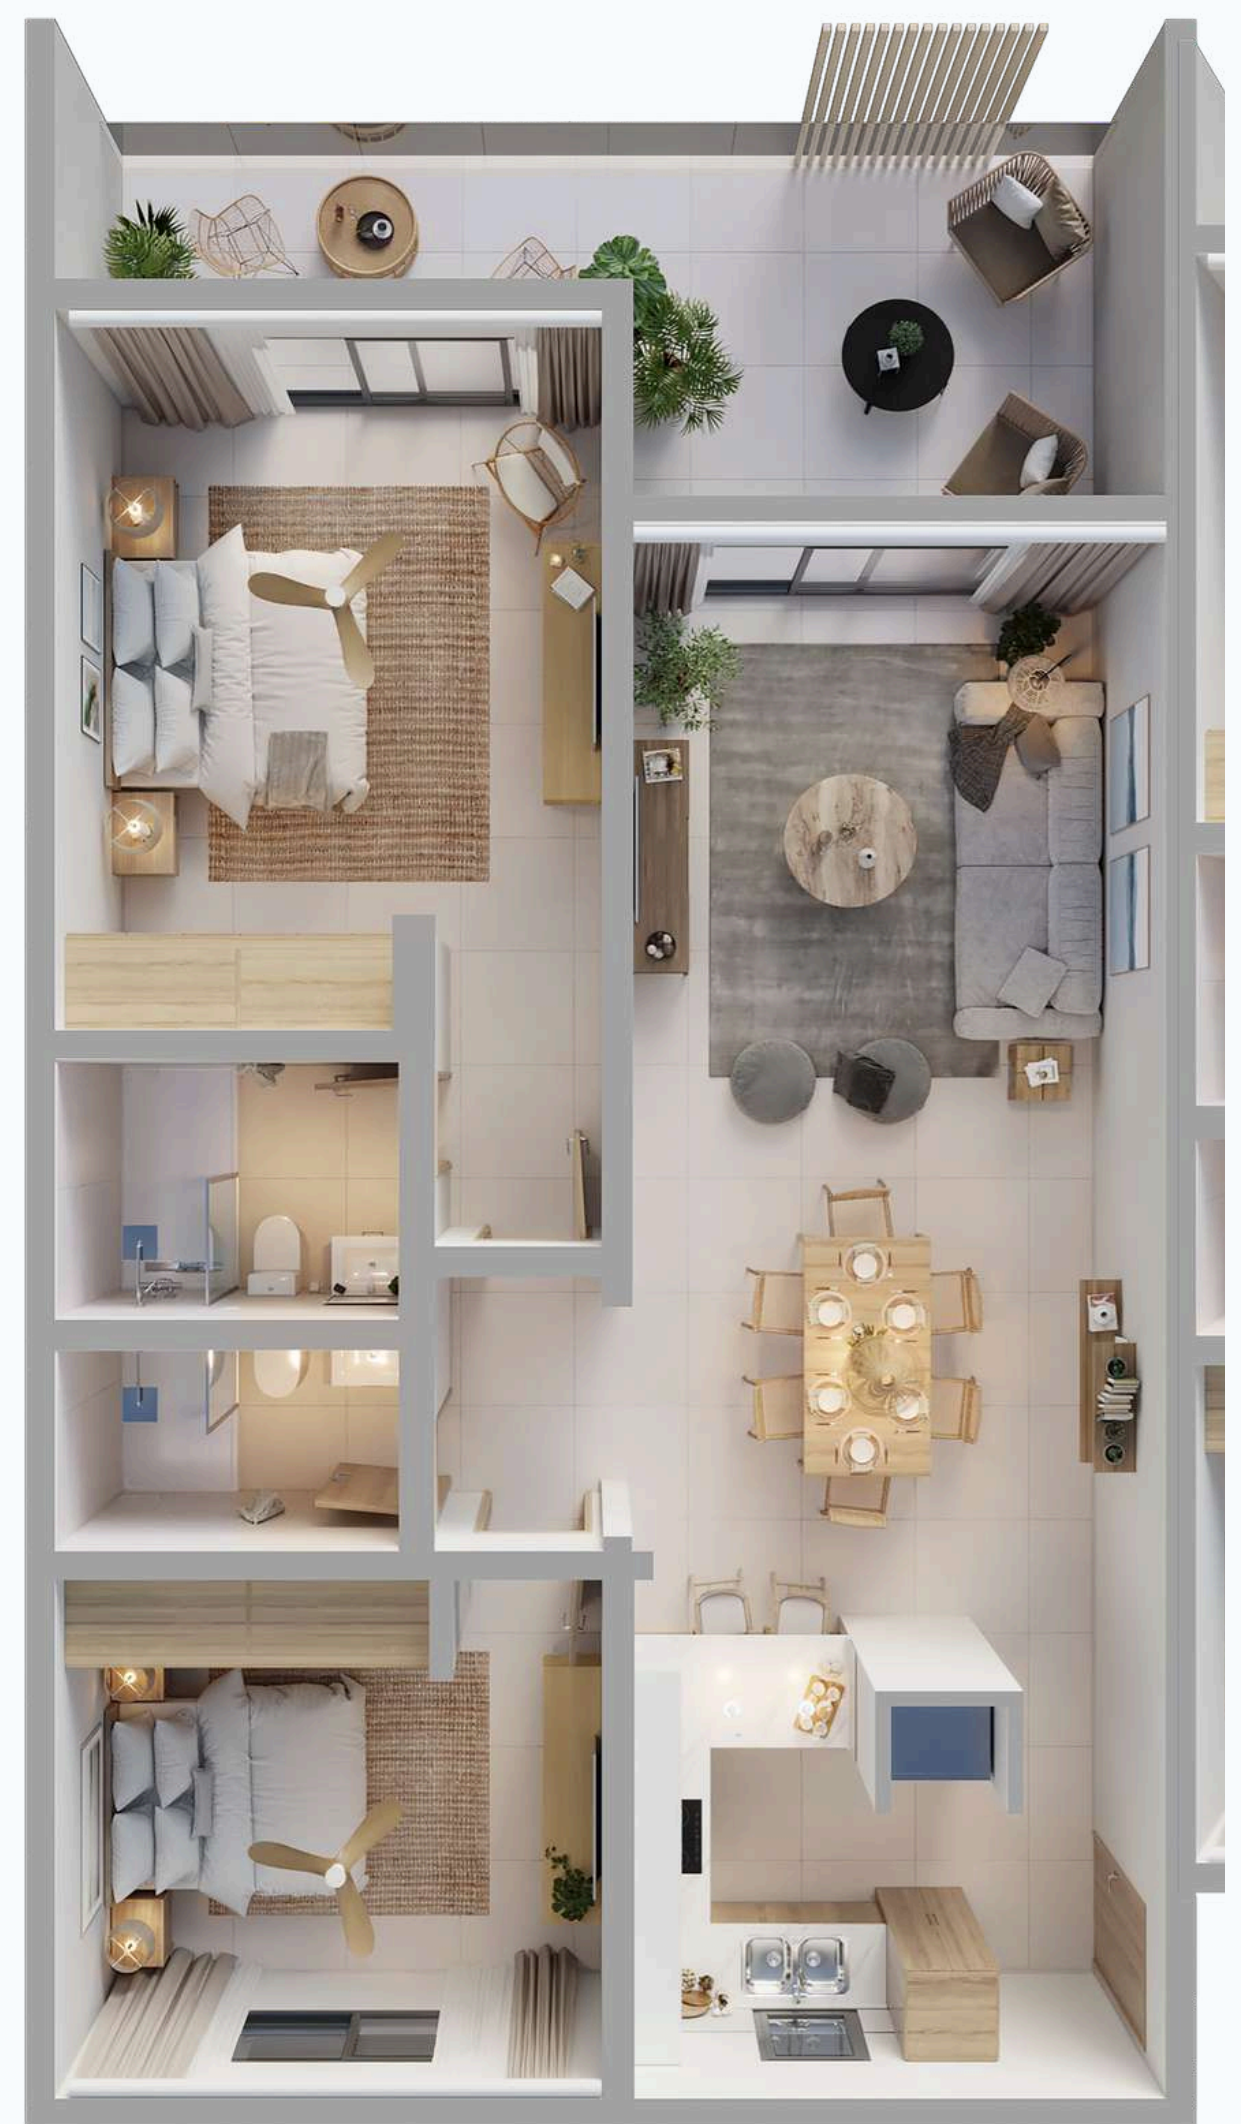

TIPO II
2 Habitaciones
112M²