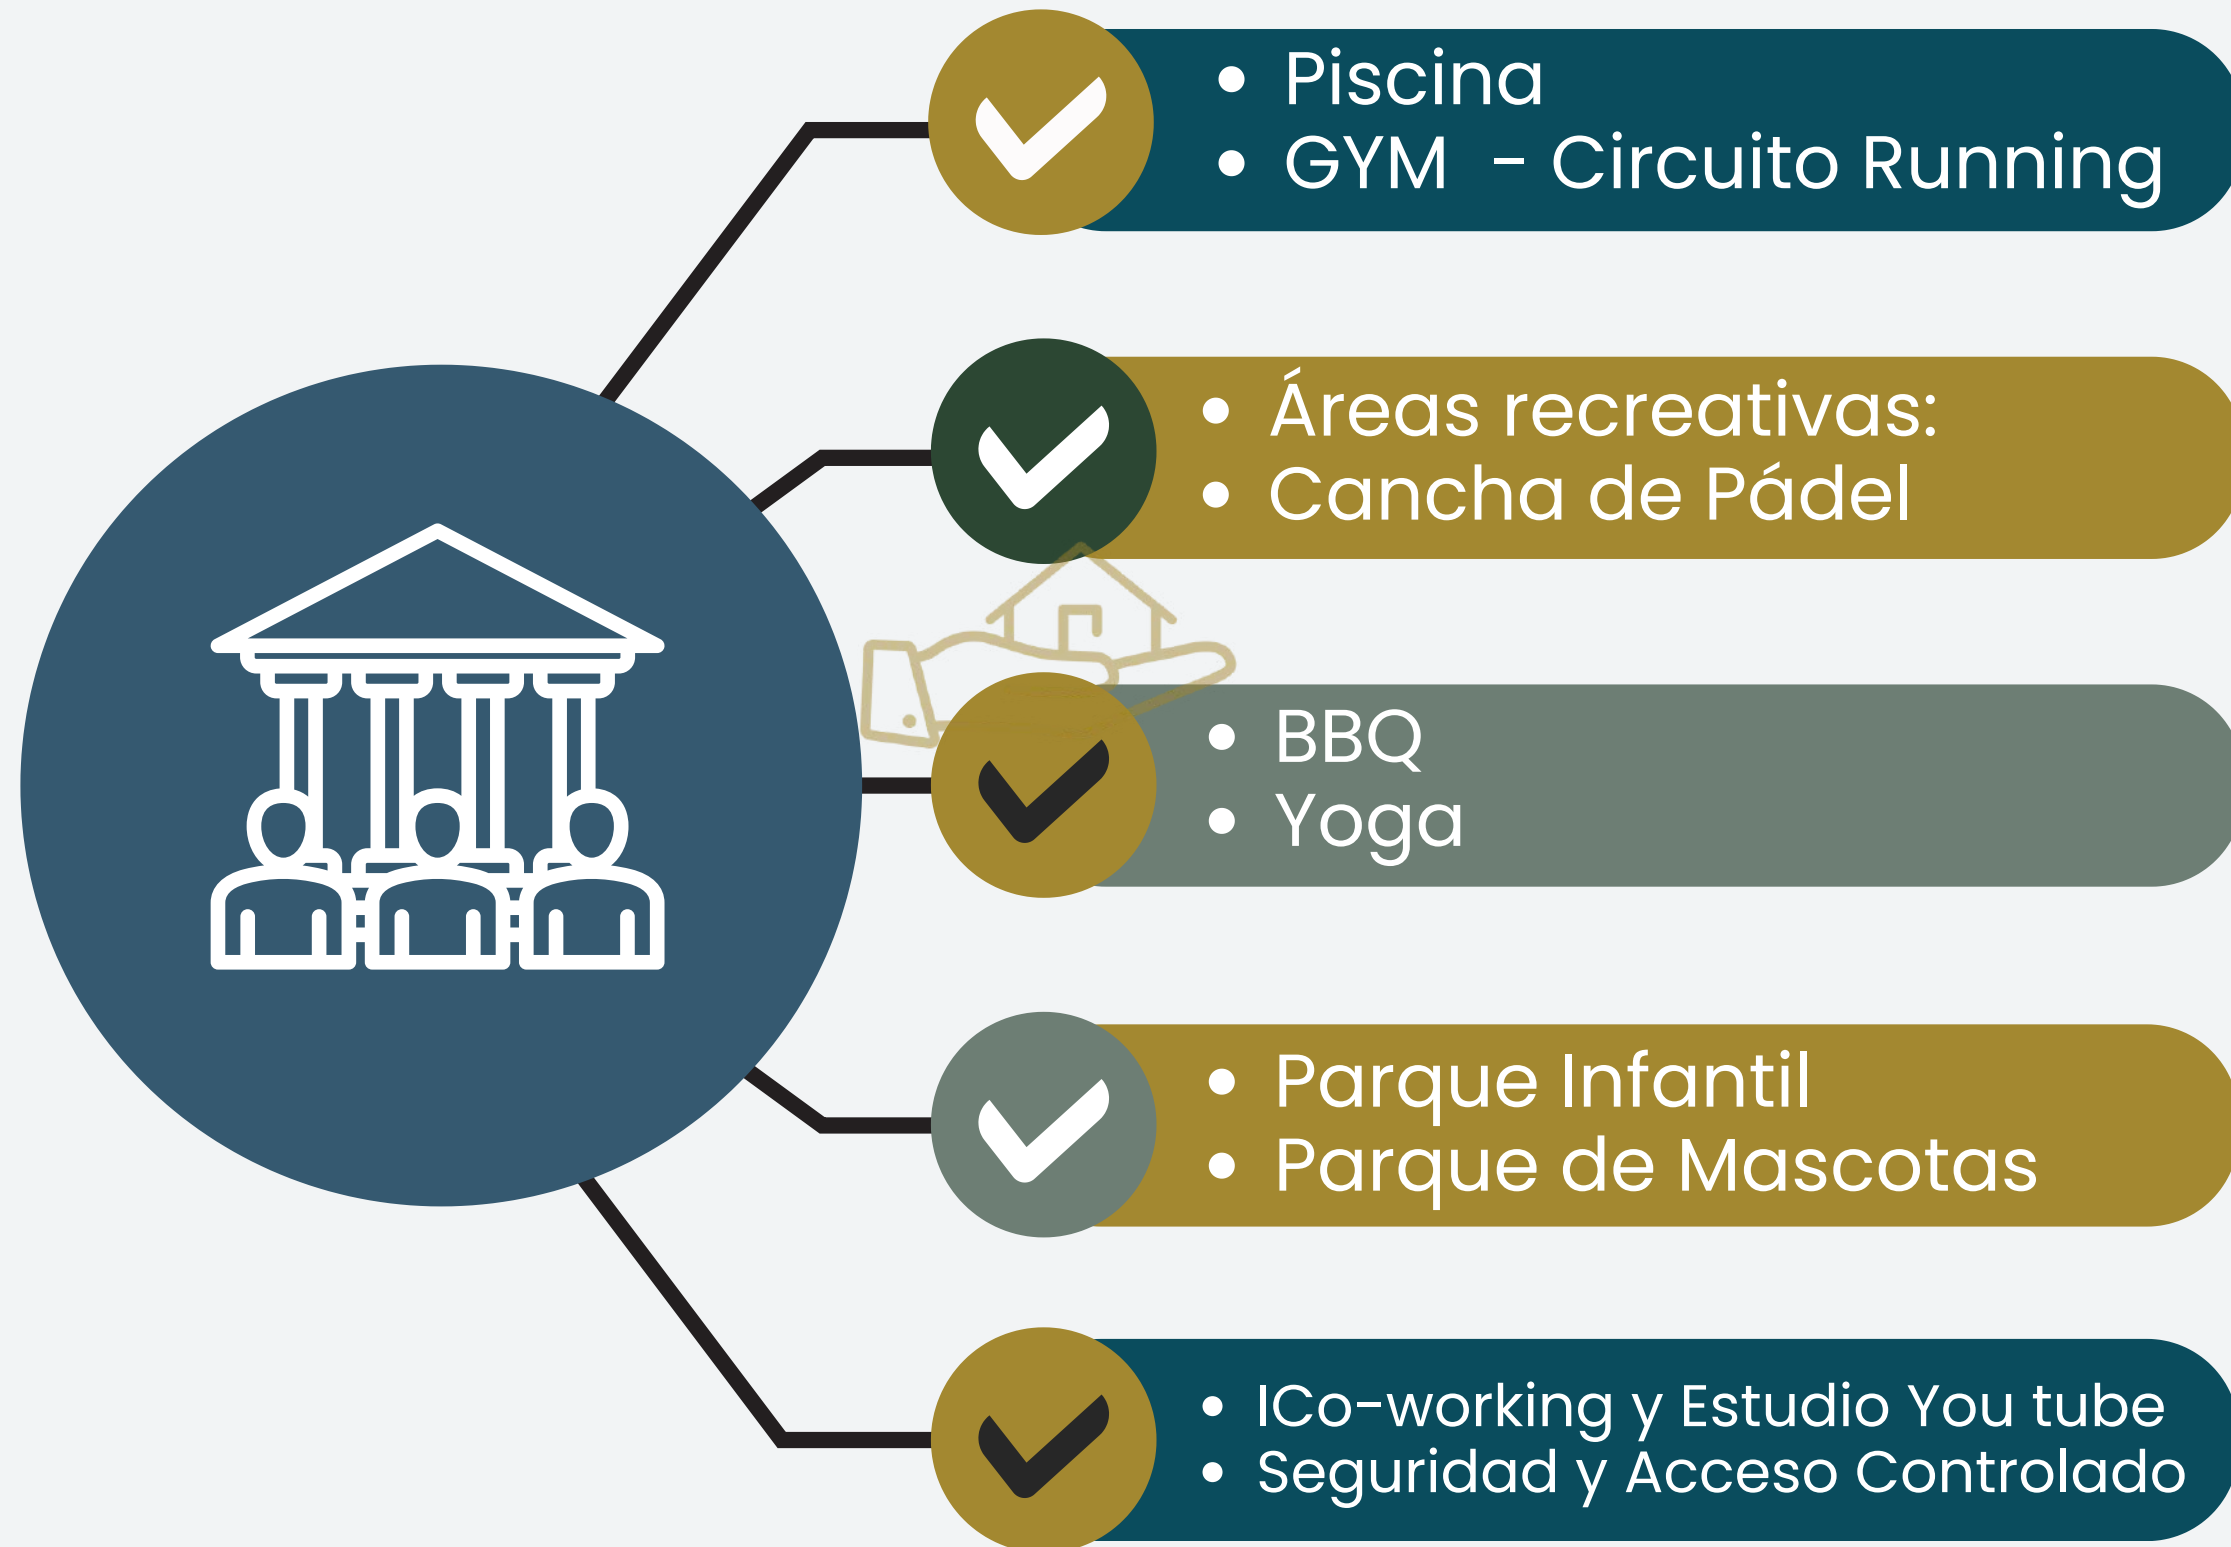

El diseño del proyecto combina lo moderno con la naturaleza, brindando una experiencia de vida en armonía con el entorno natural. De 1 y 2 habitaciones este proyecto ofrece una variedad de opciones que se adaptan a las necesidades y preferencias de nuestros clientes.

son con fines publicitarios y únicamente ilustrativas

MJ REAL ESTATE

AMENIDADES

MJ REAL ESTATE

MJ REAL

*Las imágenes que se exhiben son con fines publicitarios y únicamente ilustrativas

UBICACIÓN

MJ REAL ESTATE